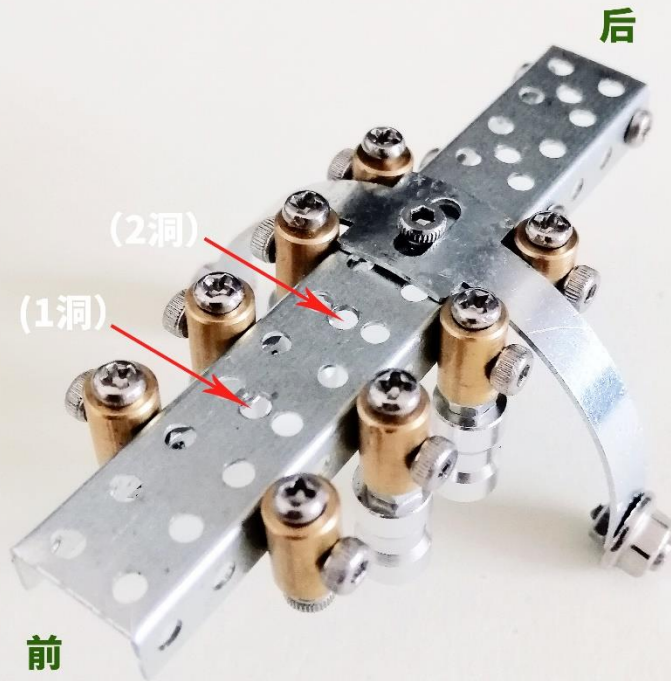

深海巨鲨
DEEP-SEA GIANT SHARK