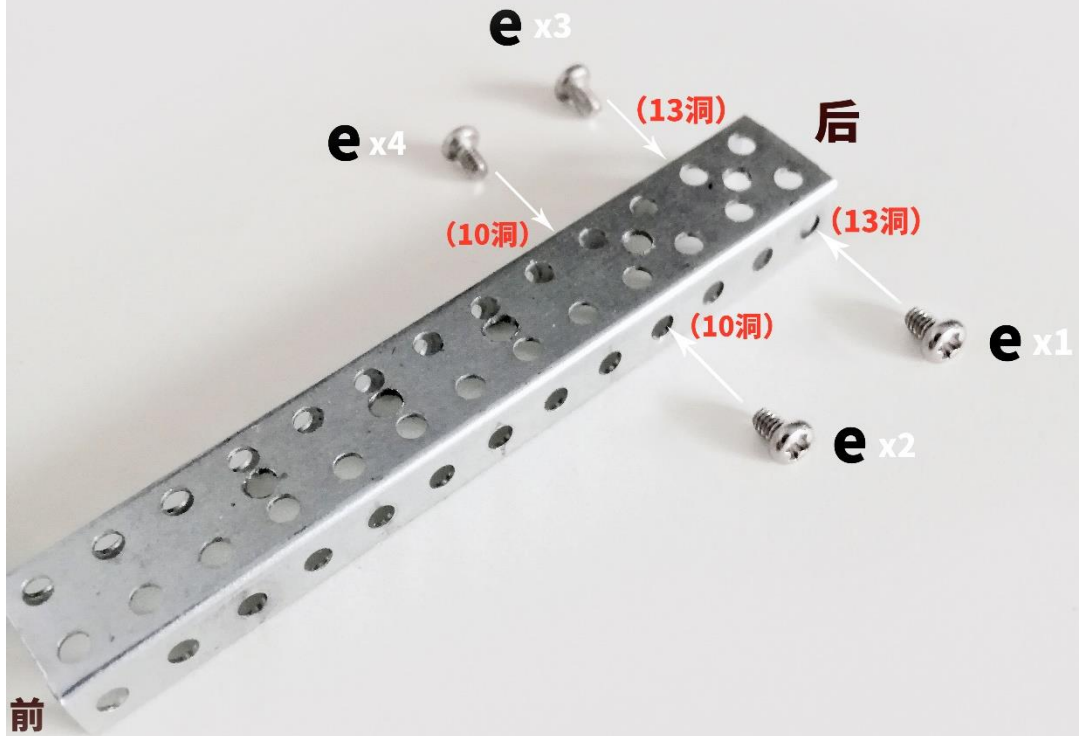

(内六角螺丝)

深海巨鲨  
DEEP-SEA GIANT SHARK

-1-

a x 1

**【A-1】所含零件**

Parts included in 【A-1】

**b x 4个**  
(长: 8mm)

**c x 4**

**d x 4**  
(长: 3mm)

**e x 8**  
(长: 3mm)

**注:** b.d 内六角螺丝, 用六角扳手拧紧;  
e 十字螺丝, 用十字螺丝刀拧紧。

深海巨鲨  
DEEP-SEA GIANT SHARK

深海巨鲨  
DEEP-SEA GIANT SHARK

后

深海巨鲨  
DEEP-SEA GIANT SHARK

(上) UP

**e** x 5.6.7.8

(下) Down

深海巨鲨  
DEEP-SEA GIANT SHARK

(上)

(下)

深海巨鲨  
DEEP-SEA GIANT SHARK

(上)

(下)