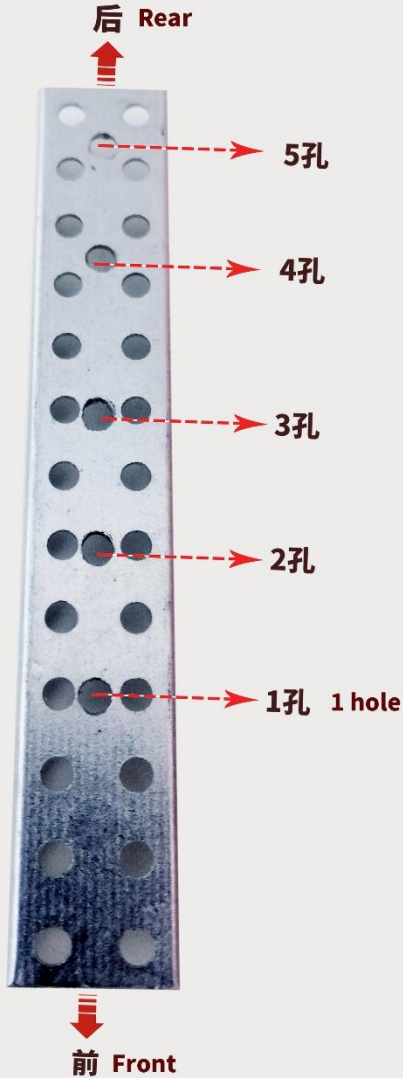

## 【工具】

钳子

镊子

螺丝刀

六角扳手

螺母

(双头螺丝)

(十字螺丝)

(内六角螺丝)

深海巨鲨  
DEEP-SEA GIANT SHARK

-1-

a x 1

**【A-1】所含零件**

Parts included in 【A-1】

**b x 4个**  
(长: 8mm)

**c x 4**

**d x 4**  
(长: 3mm)

**e x 8**  
(长: 3mm)

**注:** b.d 内六角螺丝, 用六角扳手拧紧;  
e 十字螺丝, 用十字螺丝刀拧紧。

深海巨鲨  
DEEP-SEA GIANT SHARK

深海巨鲨  
DEEP-SEA GIANT SHARK

后

深海巨鲨  
DEEP-SEA GIANT SHARK

(上) UP