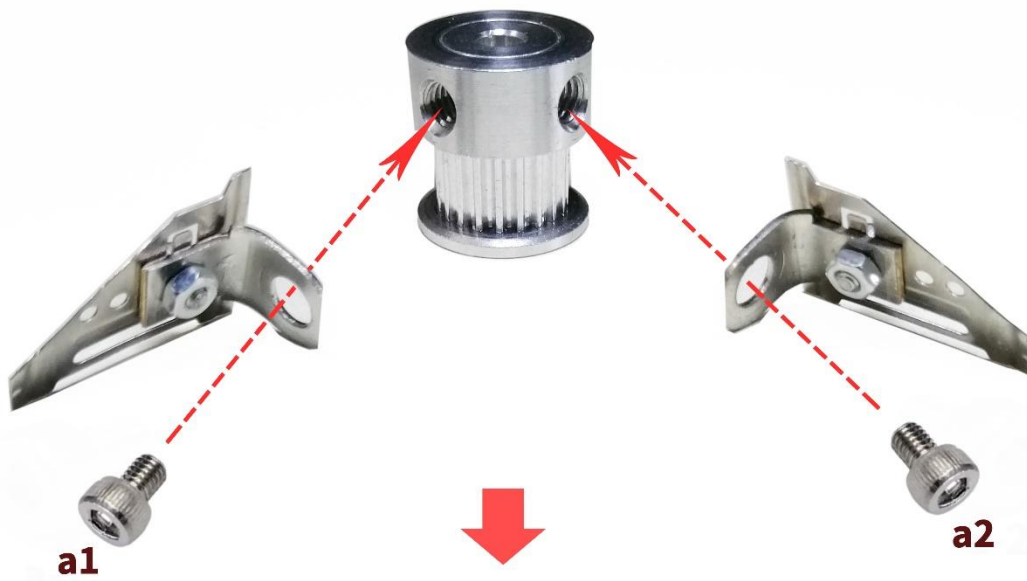

注:(此处可用钳子把a1.a2拧上)
Twist a1 and a2 together with pliers.