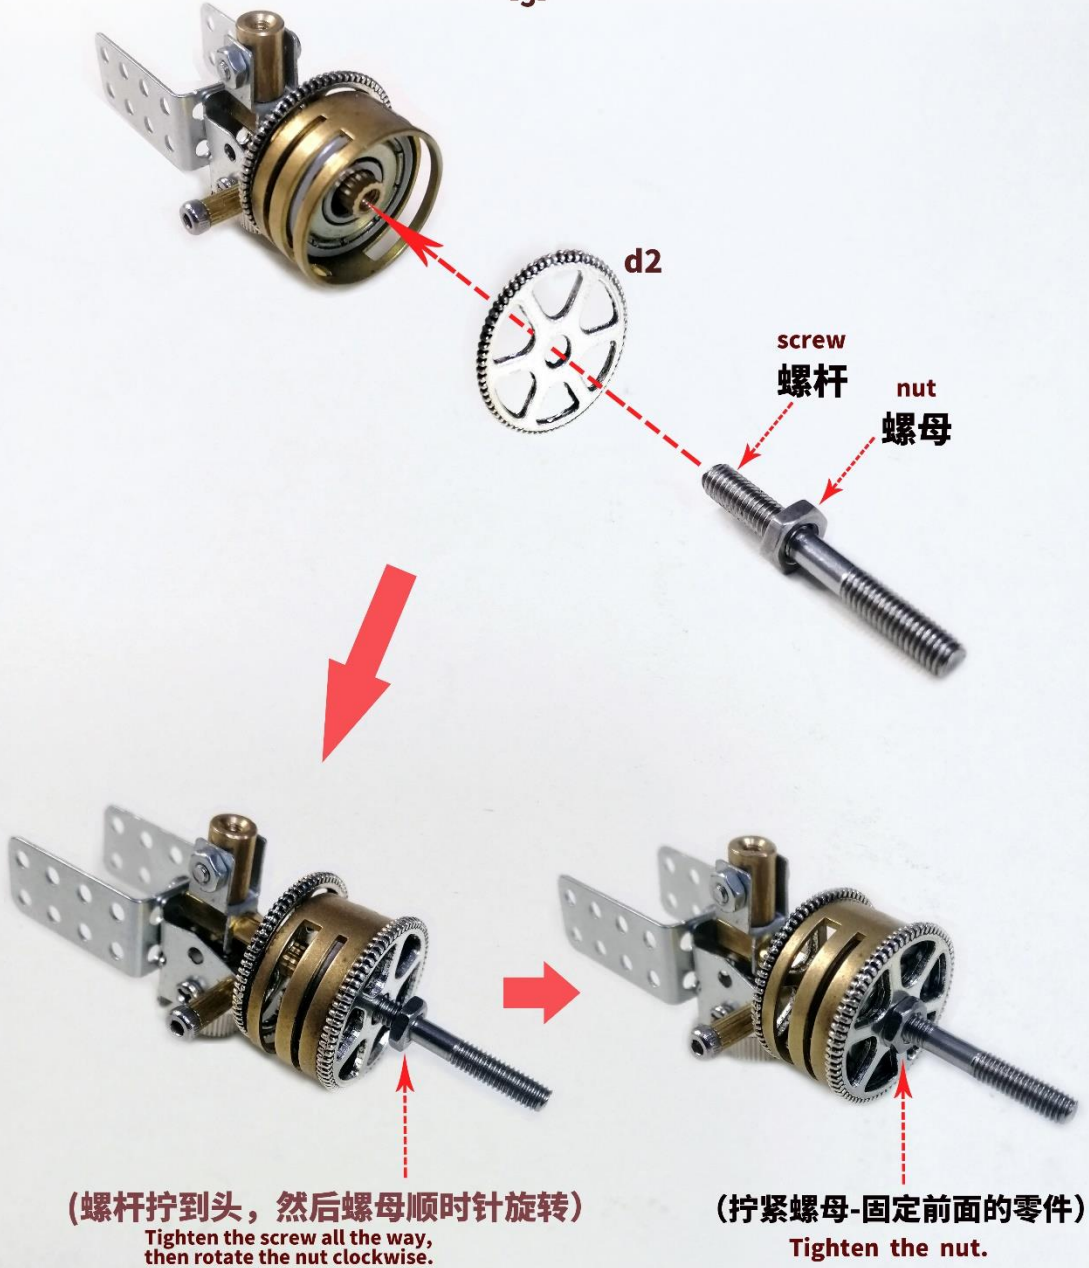

深海巨鲨
DEEP-SEA GIANT SHARK

-5-