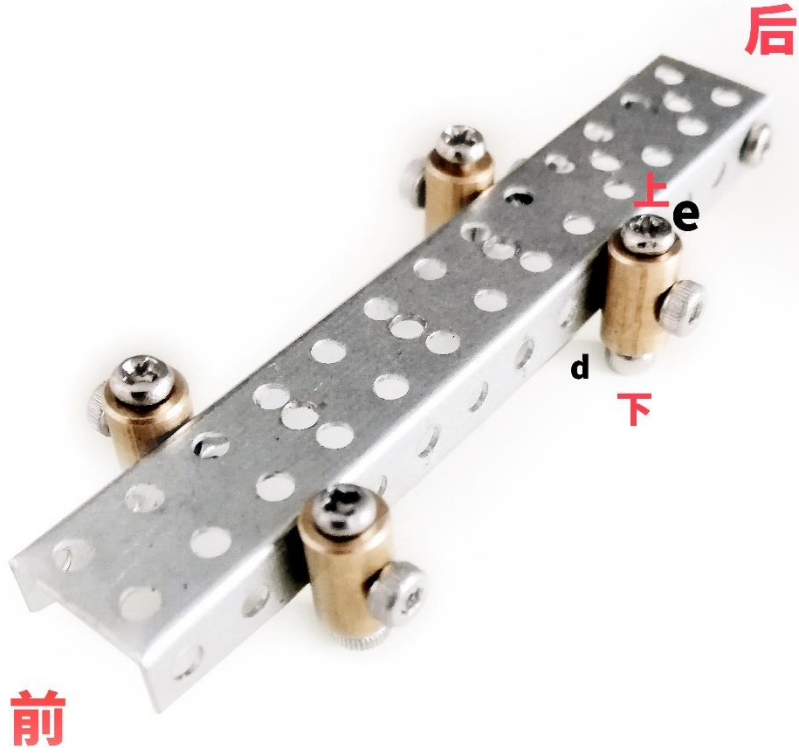

(内六角螺丝)

深海巨鲨  
DEEP-SEA GIANT SHARK

-1-

a x 1

**【A-1】所含零件**

Parts included in 【A-1】

**b x 4个**  
(长: 8mm)

**c x 4**

**d x 4**  
(长: 3mm)

**e x 8**  
(长: 3mm)

**注:** b.d 内六角螺丝, 用六角扳手拧紧;  
e 十字螺丝, 用十字螺丝刀拧紧。

深海巨鲨  
DEEP-SEA GIANT SHARK

深海巨鲨  
DEEP-SEA GIANT SHARK

后

深海巨鲨  
DEEP-SEA GIANT SHARK

(上) UP

**e** x 5.6.7.8

(下) Down

深海巨鲨  
DEEP-SEA GIANT SHARK

(上)

(下)

深海巨鲨  
DEEP-SEA GIANT SHARK

(上)

(下)

深海巨鲨  
DEEP-SEA GIANT SHARK

深海巨鲨  
DEEP-SEA GIANT SHARK

深海巨鲨  
DEEP-SEA GIANT SHARK

**【A-2】 所含零件**

Parts included in 【A-2】

**深海巨鲨**  
**DEEP-SEA GIANT SHARK**

深海巨鲨  
DEEP-SEA GIANT SHARK

深海巨鲨  
DEEP-SEA GIANT SHARK