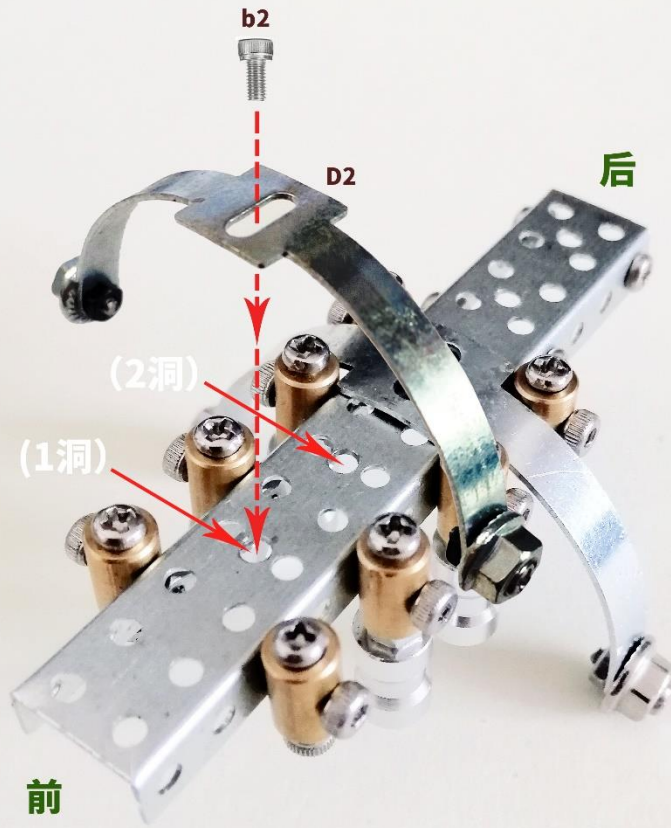

深海巨鲨
DEEP-SEA GIANT SHARK