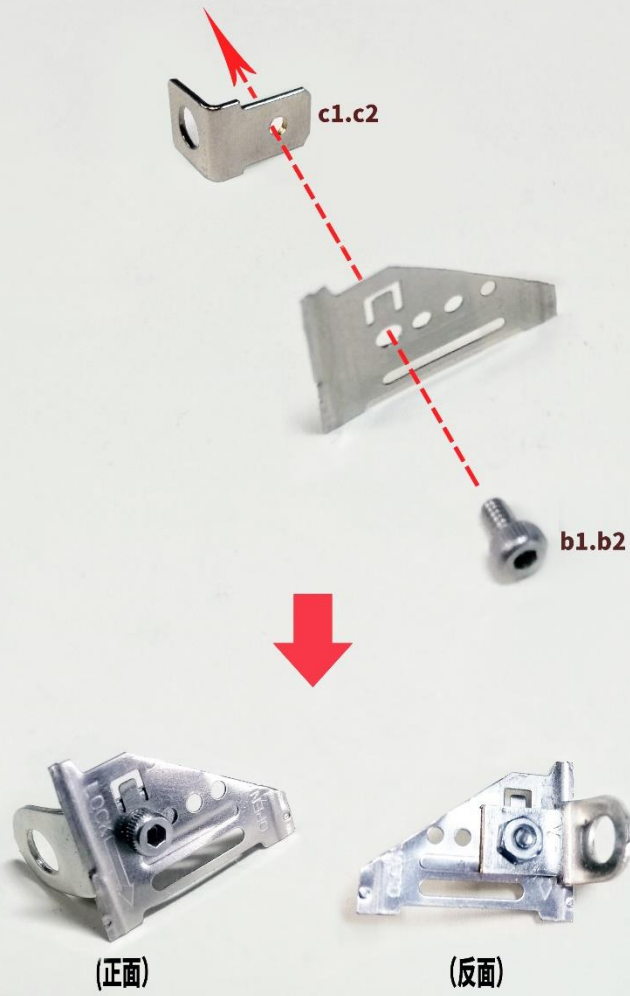

后  
Rear

(侧面)  
side

深海巨鲨  
DEEP-SEA GIANT SHARK

**【B-5】所含零件**

**深海巨鲨**  
**DEEP-SEA GIANT SHARK**  
**-1-**

深海巨鲨  
DEEP-SEA GIANT SHARK -1-  
-2-

机械公敌  
MECHANICAL ENEMY

(左)