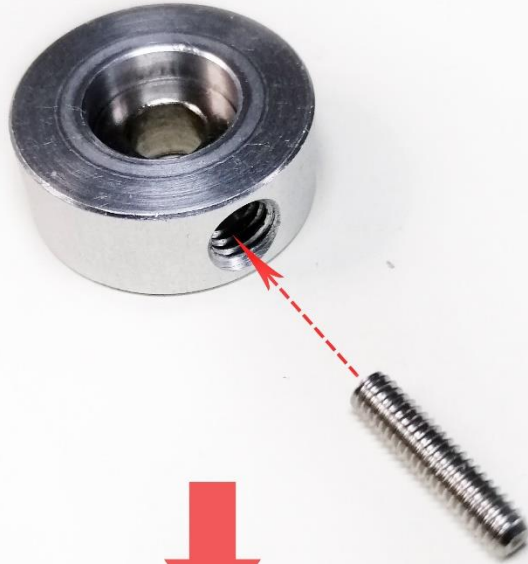

机械公敌
MECHANICAL ENEMY

深海巨鲨
DEEP-SEA GIANT SHARK
-5-