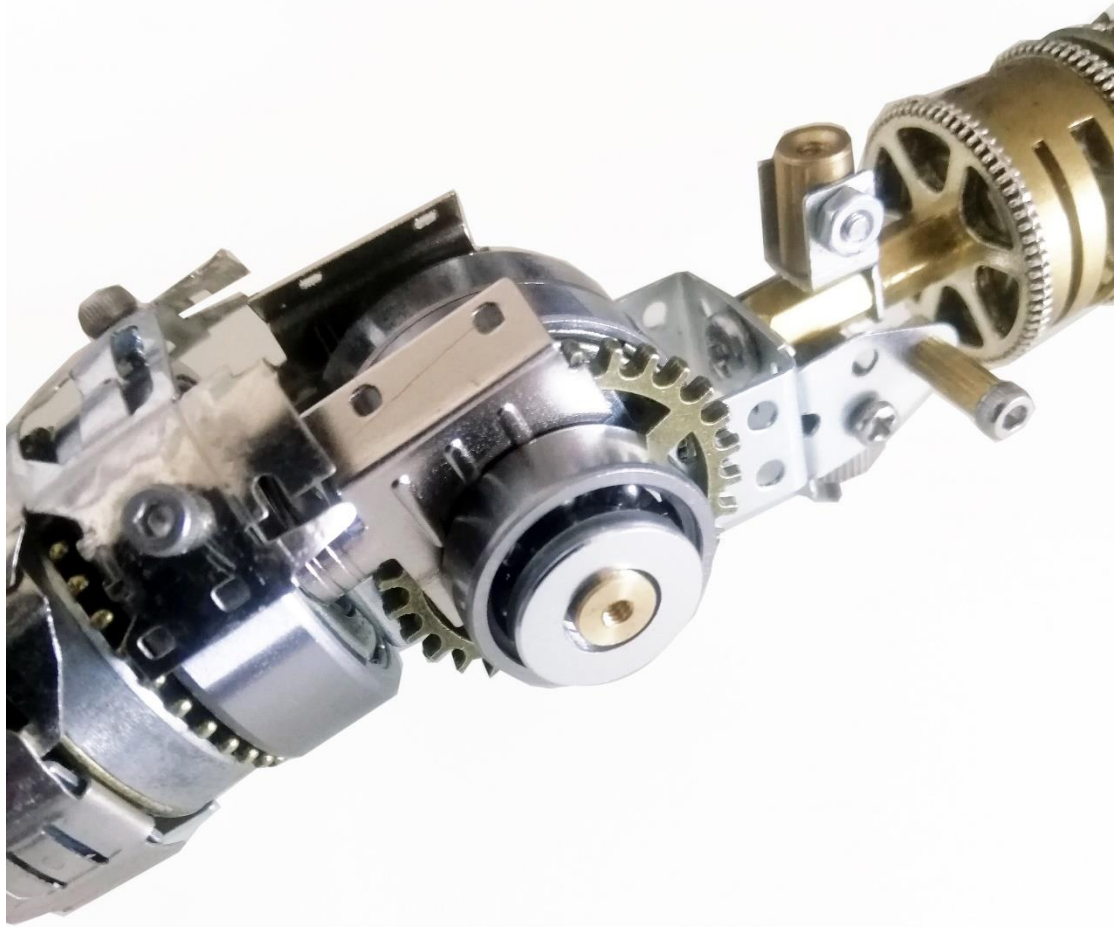

深海巨鲨  
DEEP-SEA GIANT SHARK

**【D-2】 所含零件**

**深海巨鲨**  
**DEEP-SEA GIANT SHARK**  
**-1-**

**深海巨鲨**  
**DEEP-SEA GIANT SHARK**  
**-2-**

**深海巨鲨**  
**DEEP-SEA GIANT SHARK**  
**-3-**

机械公敌  
MECHANICAL ENEMY

深海巨鲨  
DEEP-SEA GIANT SHARK