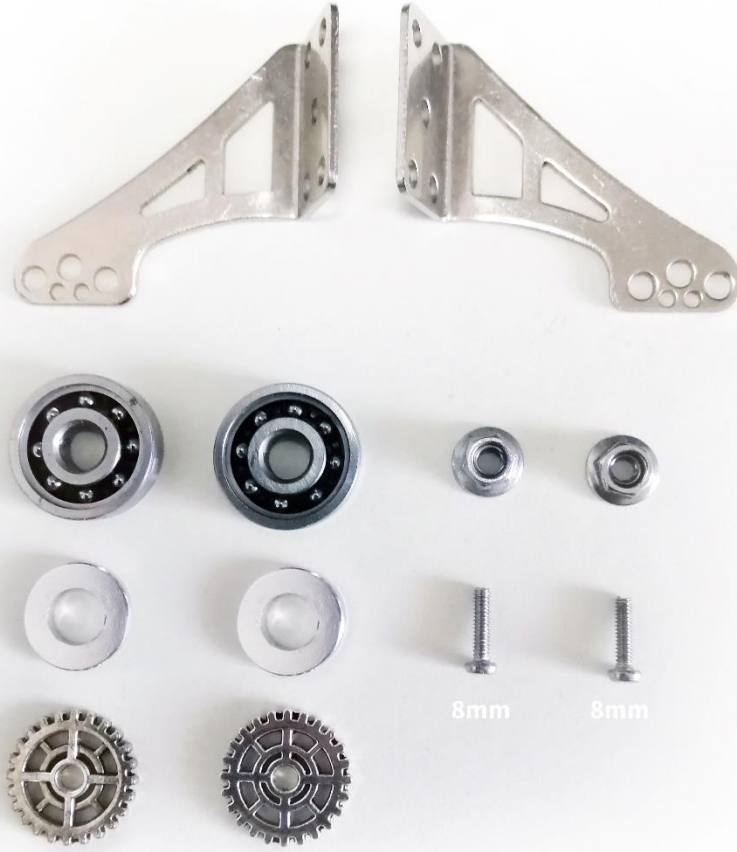

深海巨鲨  
DEEP-SEA GIANT SHARK

**【D-2】 所含零件**

**深海巨鲨**  
**DEEP-SEA GIANT SHARK**  
**-1-**

**深海巨鲨**  
**DEEP-SEA GIANT SHARK**  
**-2-**

**深海巨鲨**  
**DEEP-SEA GIANT SHARK**  
**-3-**

机械公敌  
MECHANICAL ENEMY

深海巨鲨  
DEEP-SEA GIANT SHARK