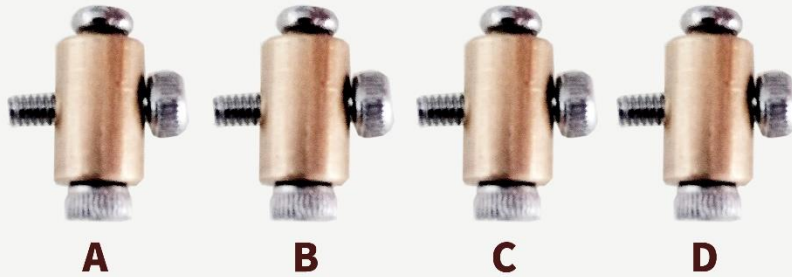

(内六角螺丝)

深海巨鲨  
DEEP-SEA GIANT SHARK

-1-

a x 1

**【A-1】所含零件**

Parts included in 【A-1】

**b x 4个**  
(长: 8mm)

**c x 4**

**d x 4**  
(长: 3mm)

**e x 8**  
(长: 3mm)

**注:** b.d 内六角螺丝, 用六角扳手拧紧;  
e 十字螺丝, 用十字螺丝刀拧紧。

深海巨鲨  
DEEP-SEA GIANT SHARK

深海巨鲨  
DEEP-SEA GIANT SHARK

后

深海巨鲨  
DEEP-SEA GIANT SHARK

(上) UP

**e** x 5.6.7.8

(下) Down

深海巨鲨  
DEEP-SEA GIANT SHARK

(上)

(下)

深海巨鲨  
DEEP-SEA GIANT SHARK

(上)

(下)

深海巨鲨  
DEEP-SEA GIANT SHARK

深海巨鲨  
DEEP-SEA GIANT SHARK

深海巨鲨  
DEEP-SEA GIANT SHARK

**【A-2】 所含零件**

Parts included in 【A-2】

**深海巨鲨**  
**DEEP-SEA GIANT SHARK**

深海巨鲨  
DEEP-SEA GIANT SHARK

深海巨鲨  
DEEP-SEA GIANT SHARK