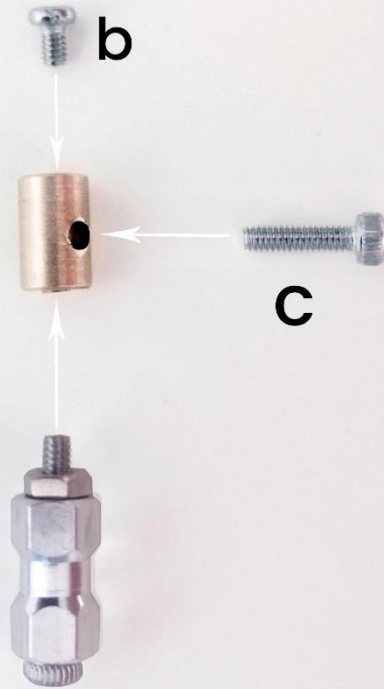

(上) Up

Down (下)

深海巨鲨
DEEP-SEA GIANT SHARK