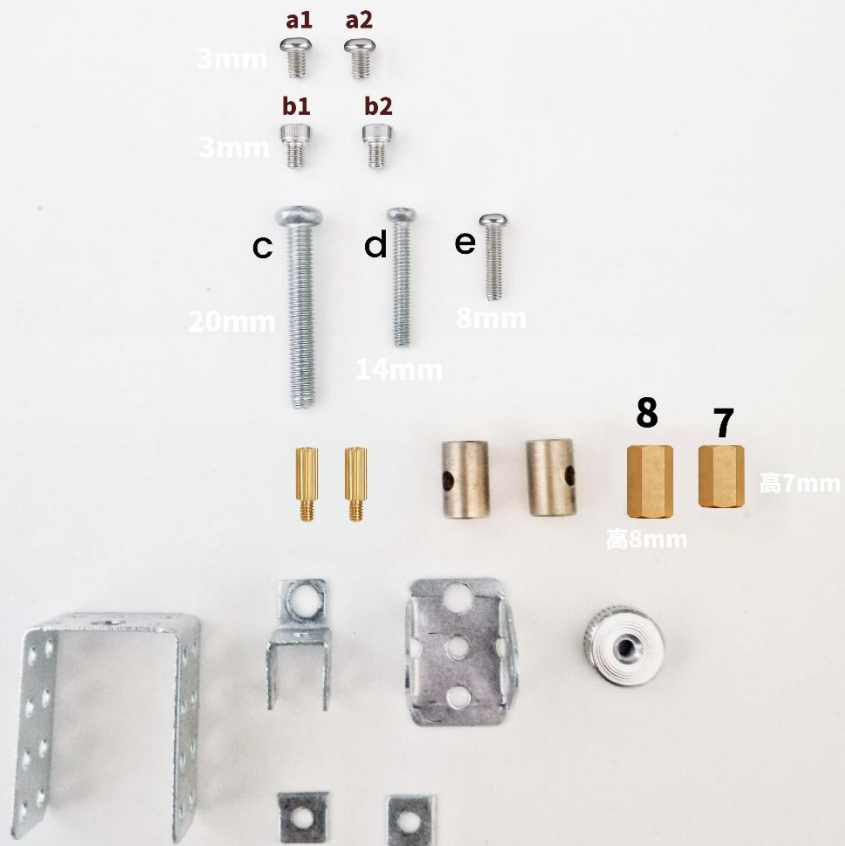

# 【B-1】 所含零件

【垫片x2】

深海巨鲨  
DEEP-SEA GIANT SHARK

深海巨鲨  
DEEP-SEA GIANT SHARK  
-2-

前

C

注: 零件8在前 7在后  
Part 8 in front, part 7 in back

8