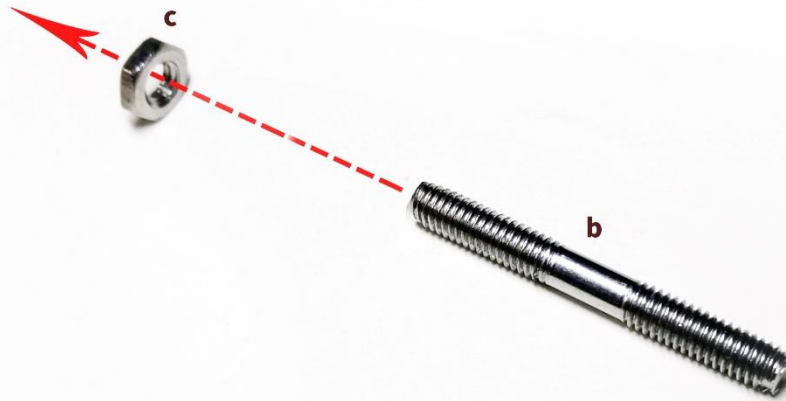

深海巨鲨
DEEP-SEA GIANT SHARK
-2-