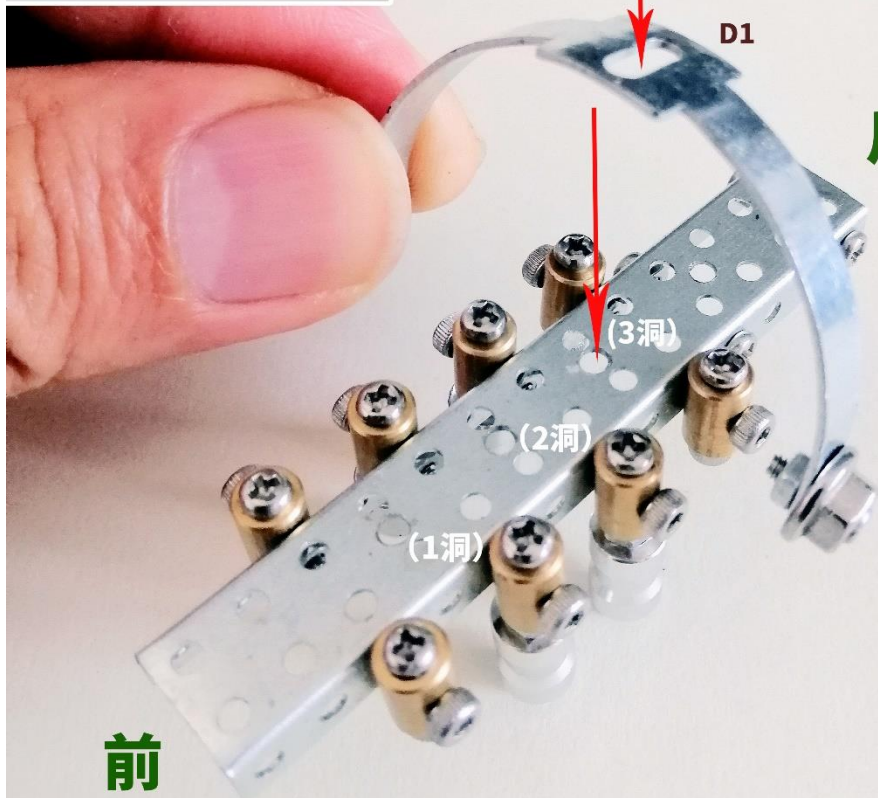

g6

**【A-3】 所含零件**

Parts included in 【A-3】

深海巨鲨  
DEEP-SEA GIANT SHARK

机械公敌  
MECHANICAL ENEMY

b-1

D1

后 Rear