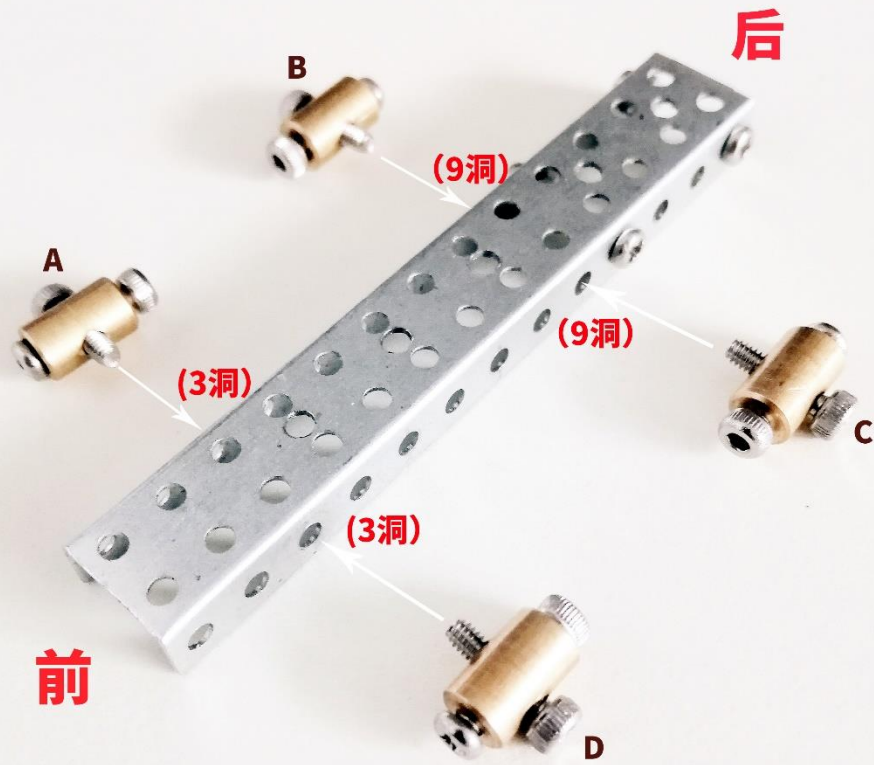

(内六角螺丝)

深海巨鲨  
DEEP-SEA GIANT SHARK

-1-

a x 1

**【A-1】所含零件**

Parts included in 【A-1】

**b x 4个**  
(长: 8mm)

**c x 4**

**d x 4**  
(长: 3mm)

**e x 8**  
(长: 3mm)

**注:** b.d 内六角螺丝, 用六角扳手拧紧;  
e 十字螺丝, 用十字螺丝刀拧紧。

深海巨鲨  
DEEP-SEA GIANT SHARK

深海巨鲨  
DEEP-SEA GIANT SHARK

后

深海巨鲨  
DEEP-SEA GIANT SHARK

(上) UP

**e** x 5.6.7.8

(下) Down

深海巨鲨  
DEEP-SEA GIANT SHARK

(上)

(下)

深海巨鲨  
DEEP-SEA GIANT SHARK

(上)

(下)

深海巨鲨  
DEEP-SEA GIANT SHARK

深海巨鲨  
DEEP-SEA GIANT SHARK

深海巨鲨  
DEEP-SEA GIANT SHARK

**【A-2】 所含零件**

Parts included in 【A-2】

**深海巨鲨**  
**DEEP-SEA GIANT SHARK**

深海巨鲨  
DEEP-SEA GIANT SHARK

深海巨鲨  
DEEP-SEA GIANT SHARK