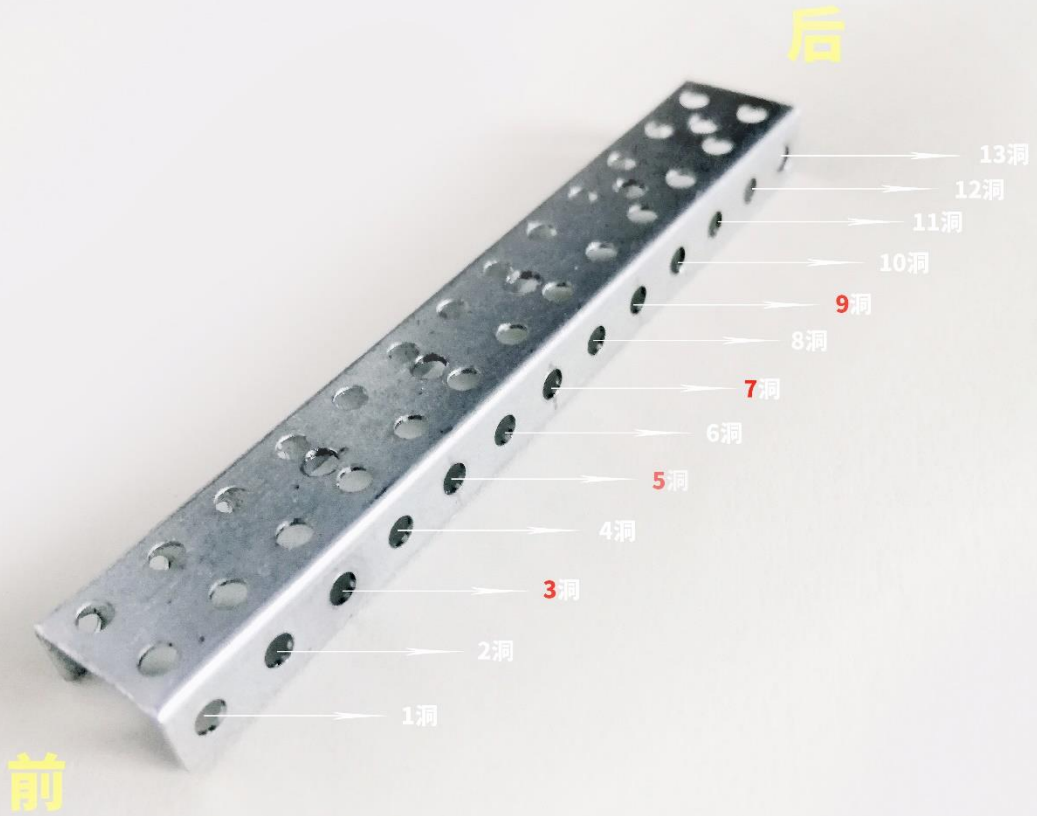

(内六角螺丝)

深海巨鲨  
DEEP-SEA GIANT SHARK

-1-

a x 1

**【A-1】所含零件**

Parts included in 【A-1】

**b x 4个**  
(长: 8mm)

**c x 4**

**d x 4**  
(长: 3mm)

**e x 8**  
(长: 3mm)

**注:** b.d 内六角螺丝, 用六角扳手拧紧;  
e 十字螺丝, 用十字螺丝刀拧紧。

深海巨鲨  
DEEP-SEA GIANT SHARK

深海巨鲨  
DEEP-SEA GIANT SHARK

后

深海巨鲨  
DEEP-SEA GIANT SHARK

(上) UP