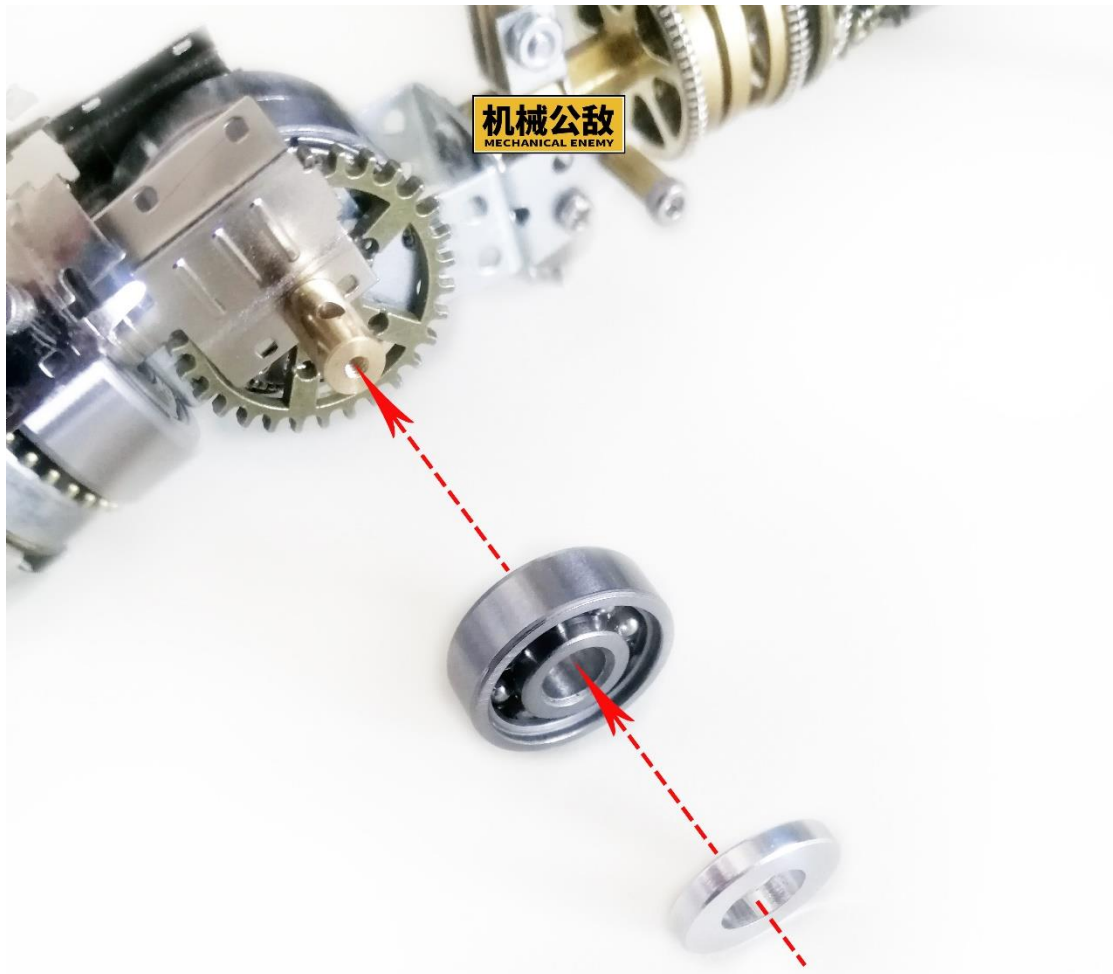

深海巨鲨  
DEEP-SEA GIANT SHARK

**【D-2】 所含零件**

**深海巨鲨**  
**DEEP-SEA GIANT SHARK**  
**-1-**

**深海巨鲨**  
**DEEP-SEA GIANT SHARK**  
**-2-**

**深海巨鲨**  
**DEEP-SEA GIANT SHARK**  
**-3-**

机械公敌  
MECHANICAL ENEMY

深海巨鲨  
DEEP-SEA GIANT SHARK