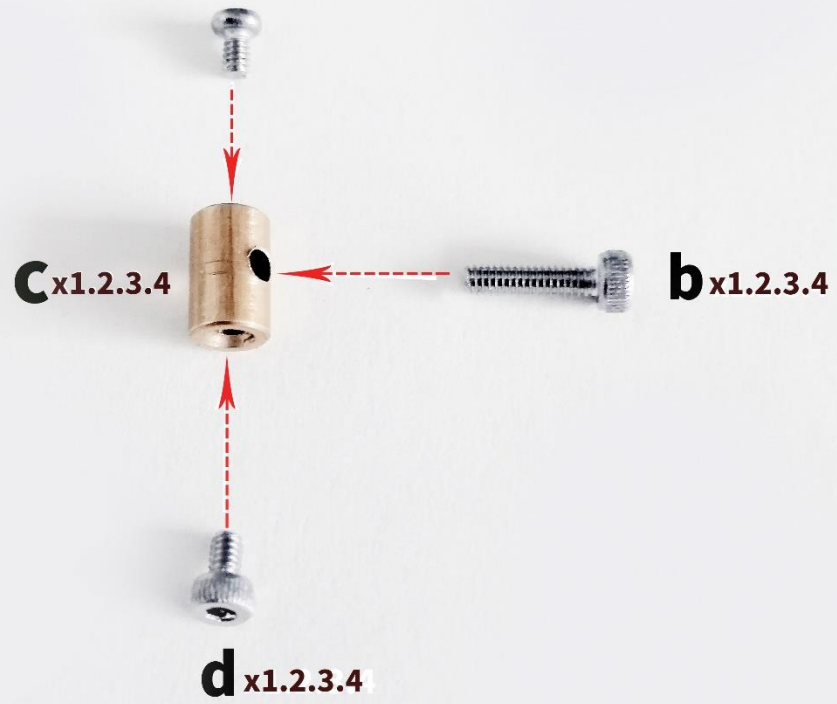

(上) UP

e x 5.6.7.8

(下) Down

深海巨鲨
DEEP-SEA GIANT SHARK