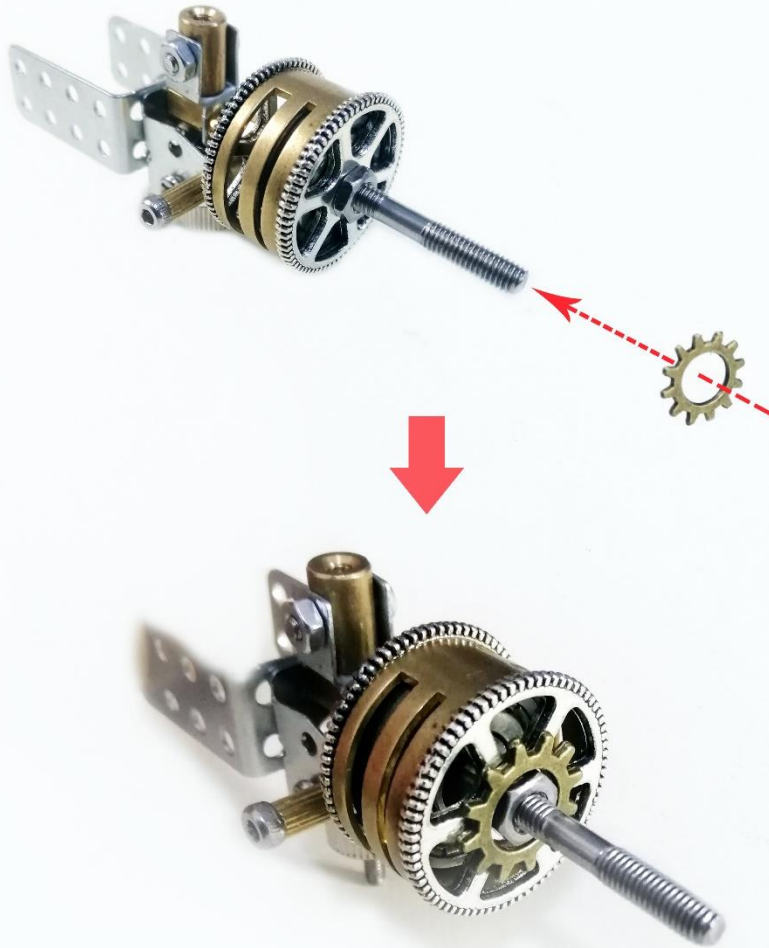

深海巨鲨
DEEP-SEA GIANT SHARK